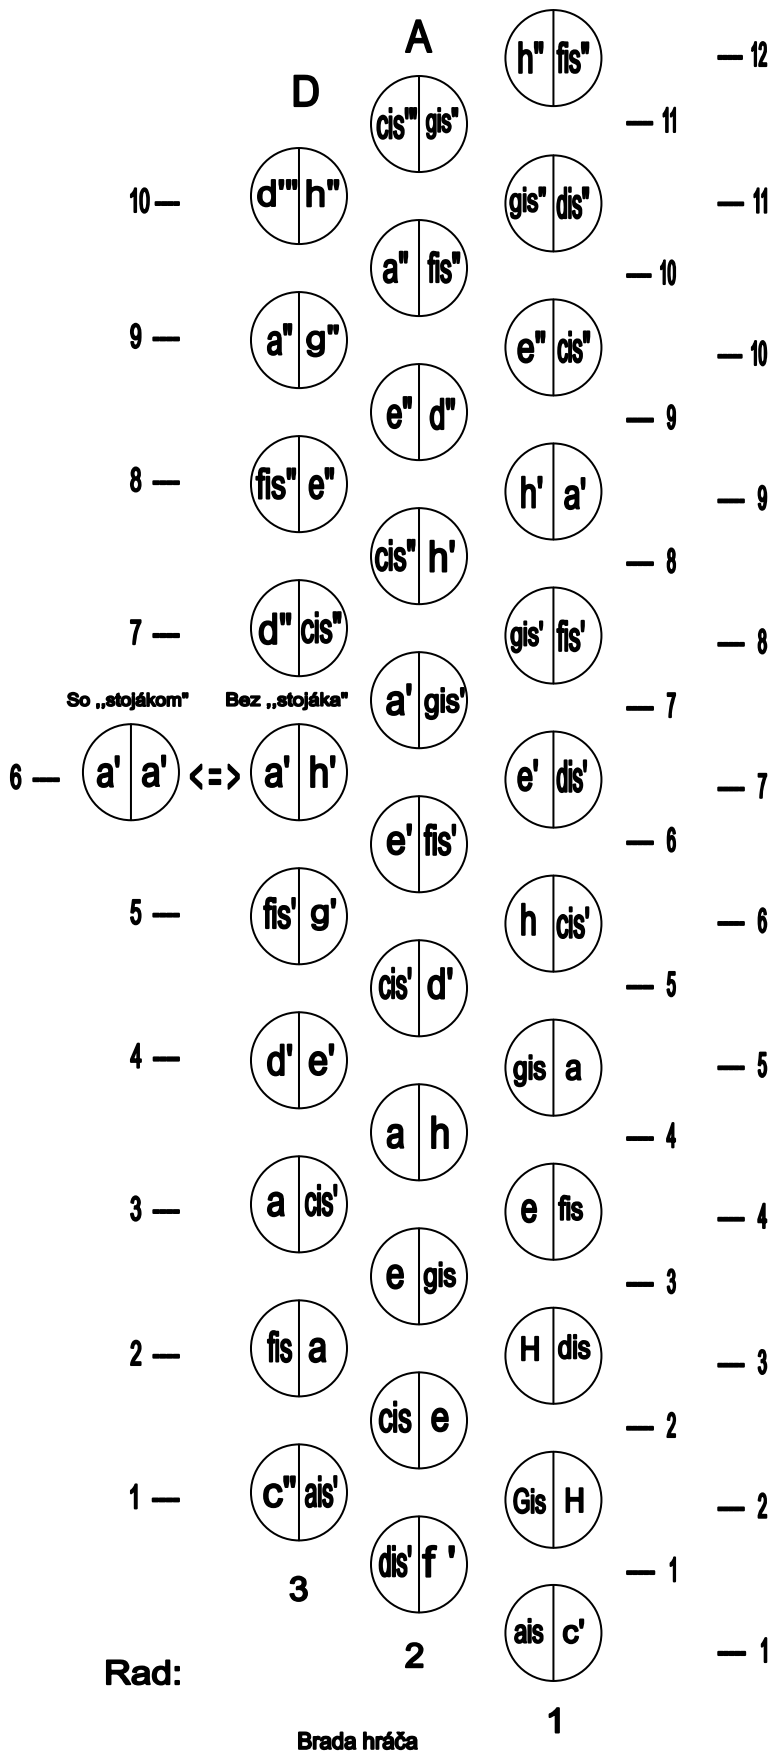

Pravá strana

Tlak - Ťah
→ ←