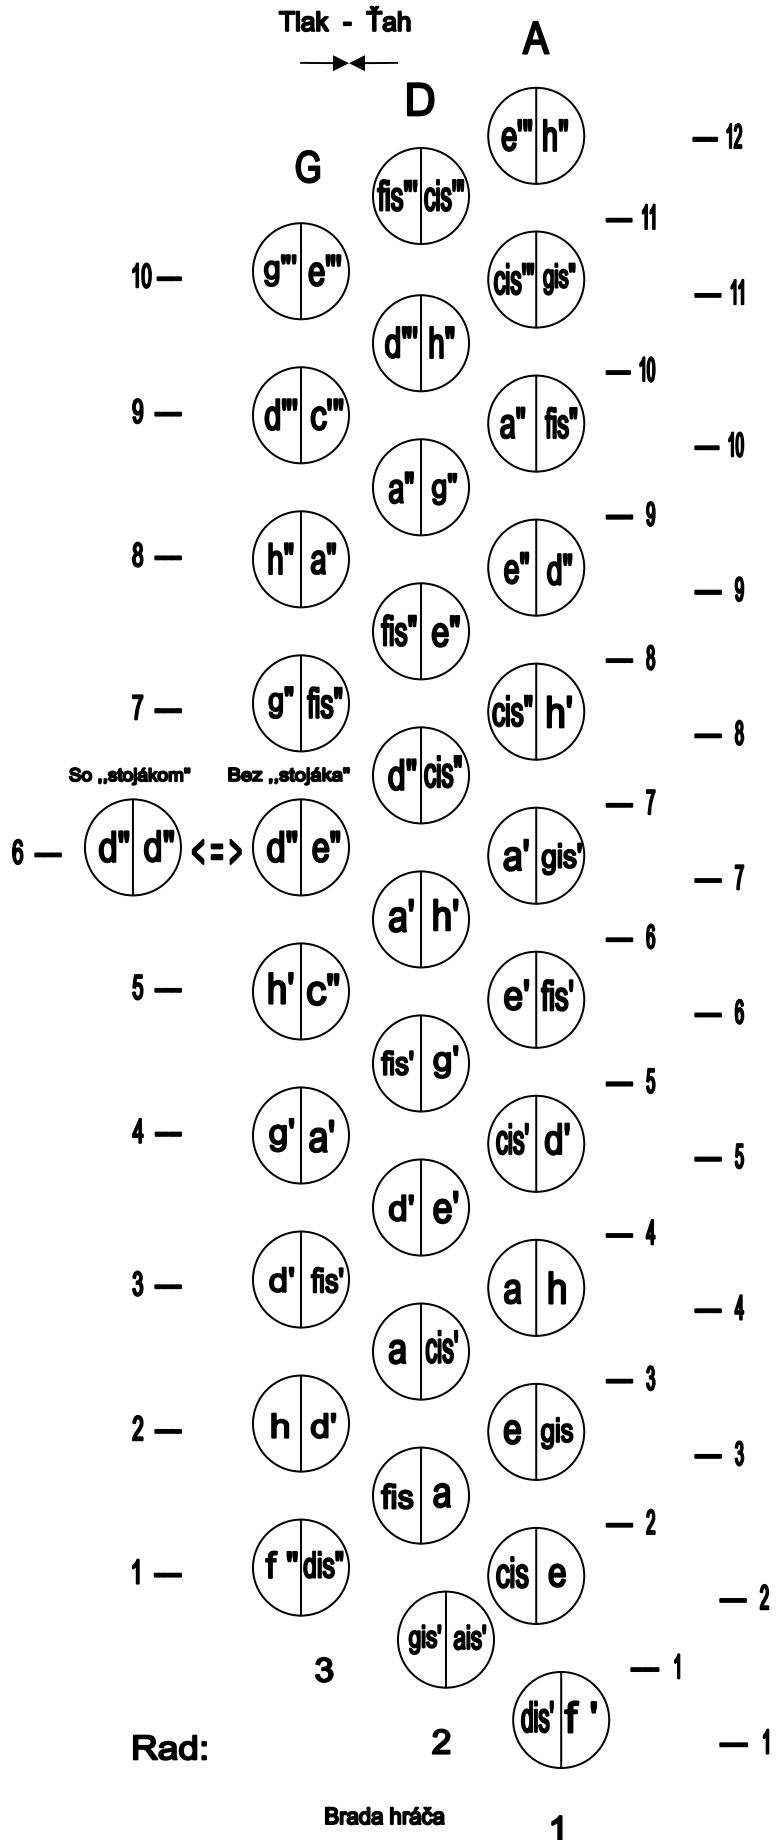

A-D-G

Basová strana

Pravá strana

B-ES-AS

Basová strana

Tlak - ťah

Pravá strana

Tlak - ťah

B

Rad:

Brada hráča

1

C-F-B

Basová strana

Tlak - Ťah

Pravá strana

Tlak - ťah

Pravá strana

Tlak - ťah

Cis

D-G-C

Basová strana

Tlak - ťah

Pravá strana