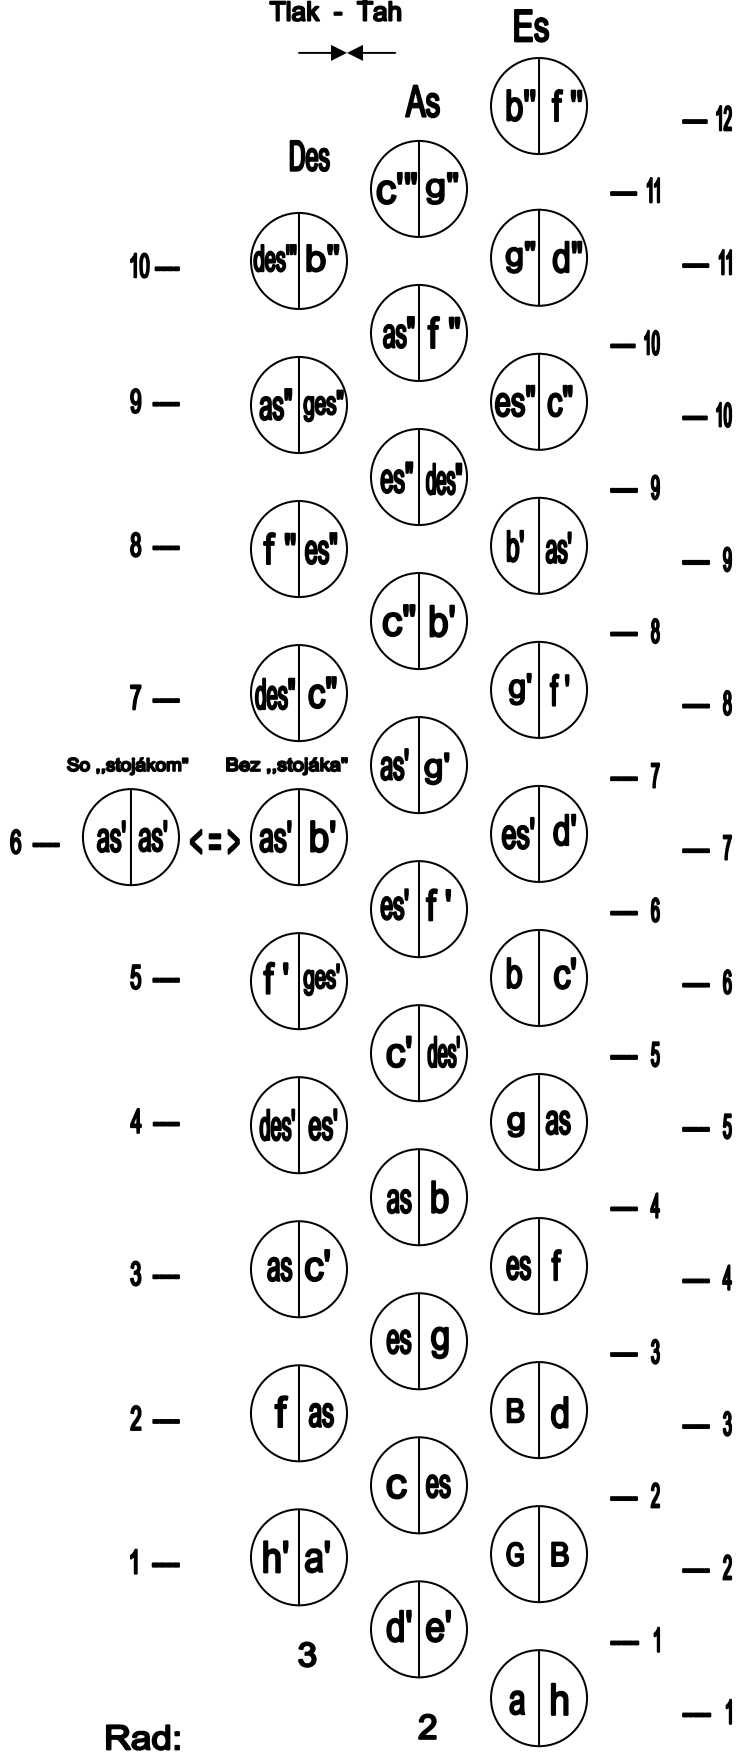

Es-As-Des (Dis-Gis-Cis)

Basová strana

Pravá strana

Tlak - Ťah

Tlak - Ťah

Rad:

Brada hráča

1