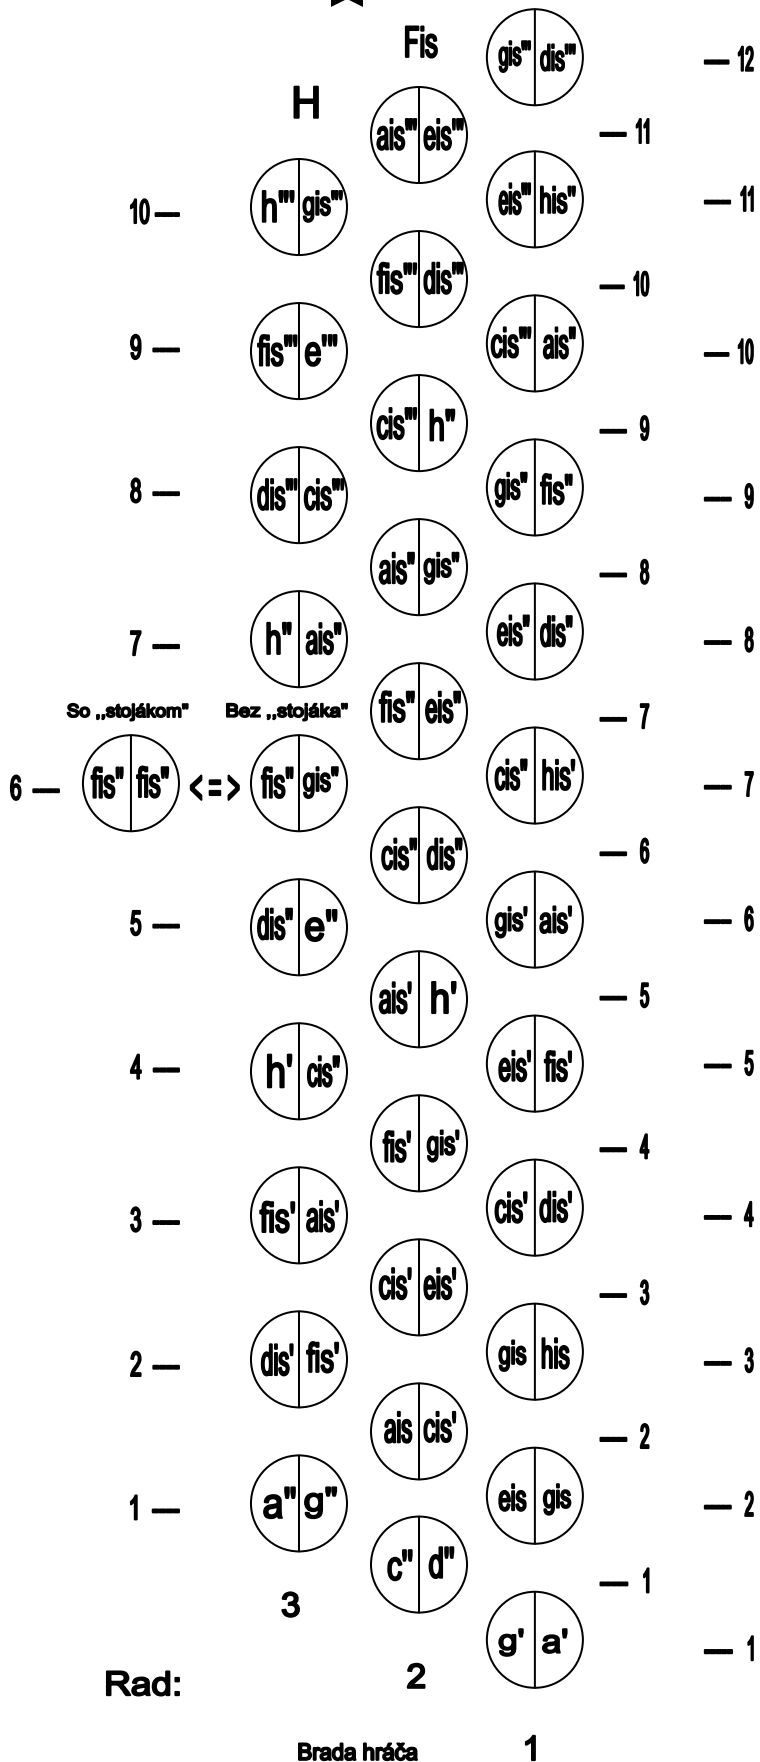

A-D-G

Basová strana

Pravá strana

B-ES-AS

Basová strana

Tlak - ťah

Pravá strana

Tlak - ťah

B

Rad:

Brada hráča

1

C-F-B

Basová strana

Tlak - Ťah

Pravá strana

Tlak - ťah

Pravá strana

Tlak - ťah

Cis

D-G-C

Basová strana

Tlak - ťah

Pravá strana

Tlak - ťah

Rad:

Brada hráča

1

E-A-D

Basová strana

Tlak - Ťah
→ ←

Pravá strana